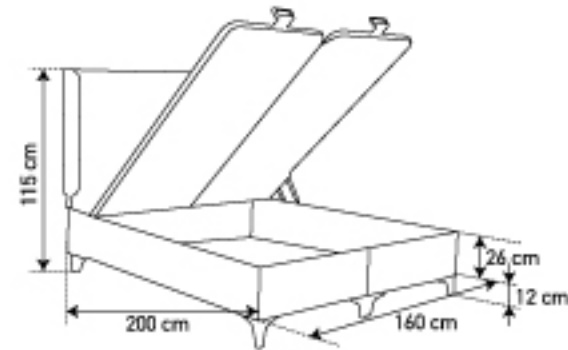

FIORE

3'lü
SET

SOLID ÇELİK BAZA
SALTON YATAK

www.zenyat.com.tr

“İhtisastan Kurumları”
zenyat
YATAK • BAZA • BAĞLIK

www.zenyat.com.tr

- ÖRME KLİMAŞ
 - HERKİL TAY
 - ORTOPEDİ
 - ÇİFT YARALI
 - 26 CM
 - YATAK YÜKSEKLİĞİ
 - ÇEŞİT KILIM
 - AYAK YÜKSEKLİĞİ
 - ROBOT SÜPÜRGE UYUMU
 - EMNİYET KİLİDİ
 - RAMAT UYUMU
- YUMUŞAK ORTA SERT SERT