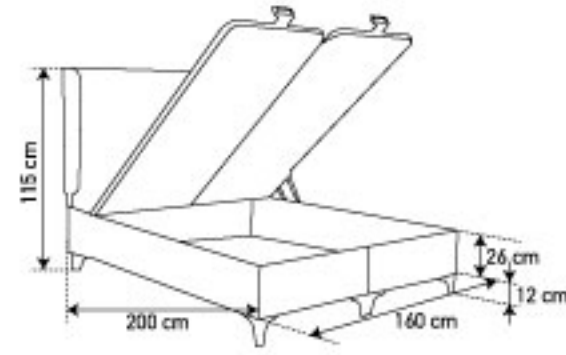

www.zenyat.com.tr

ZENYAT

3'lü
SET

SOLID ÇELİK BAZA
SLEEP POCKET YATAK

LION 3'ü SET

- ÖRME KILBAŞ
 - TÜBBE YATILANMISIZ YAT
 - ORTOPEDİ
 - KUŞIYU SİNGER
 - TEK TARAFLI
 - 29 CM YATAK YÜKSEKLİĞİ
 - LENGİ Kİ HAÇM
 - KYAK YÜKSEKLİĞİ
 - ROBOT SÜPÜRGE UYUMLU
 - EMİYELİ BAĞCI
 - ÇELİK GÖVDE
 - BAHAT UYU
- YUMUŞAK ORTA SERT SERT

CHESTER

3'lü
SET

SOLID ÇELİK BAZA
ICE SLEEP YATAK

CHESTER 3'lü SET

- HERKİL YAT
 - ORTOPEDİ
 - HOŞTUDU SİNERJİ
 - ÇİT TARKİMLİ
 - 29 YIL GARANTİ
 - ICE SLEEP KİNAŞ
 - CEHİZ KİNAŞ
 - AYAK YÜKSEKLİĞİ
 - ROBOT SÜPÜRGE UYUMU
 - EMNİYET KİLİDİ
 - ÇEKİCİ GİYER
 - BAKIM İYİDİ
- YUMUŞAK ORTA SERT SERT

MİLA

3'lü
SET

SOLID ÇELİK BAZA
MİLA YATAK

MİLA 3'lü SET

- YARSAH TÜYÜ KİMAŞ
 - HEKİMLİ YAT
 - ORTOPEDİK
 - KUŞİTÜYÜ SİNGER
 - TWİK SARAFU
 - 29 CİT
 - KEHİŞ İÇ İNÇİM
 - KYAK YÜKSEKLİĞİ
 - ROBOT SÜPÜRGE İYİLEMLİ
 - EMİNYETİ KİLİDİ
 - ÇEKİLİ GÖYER
 - BAKIMT İYİMLİ
- YUMUŞAK ORTA SERT SERT