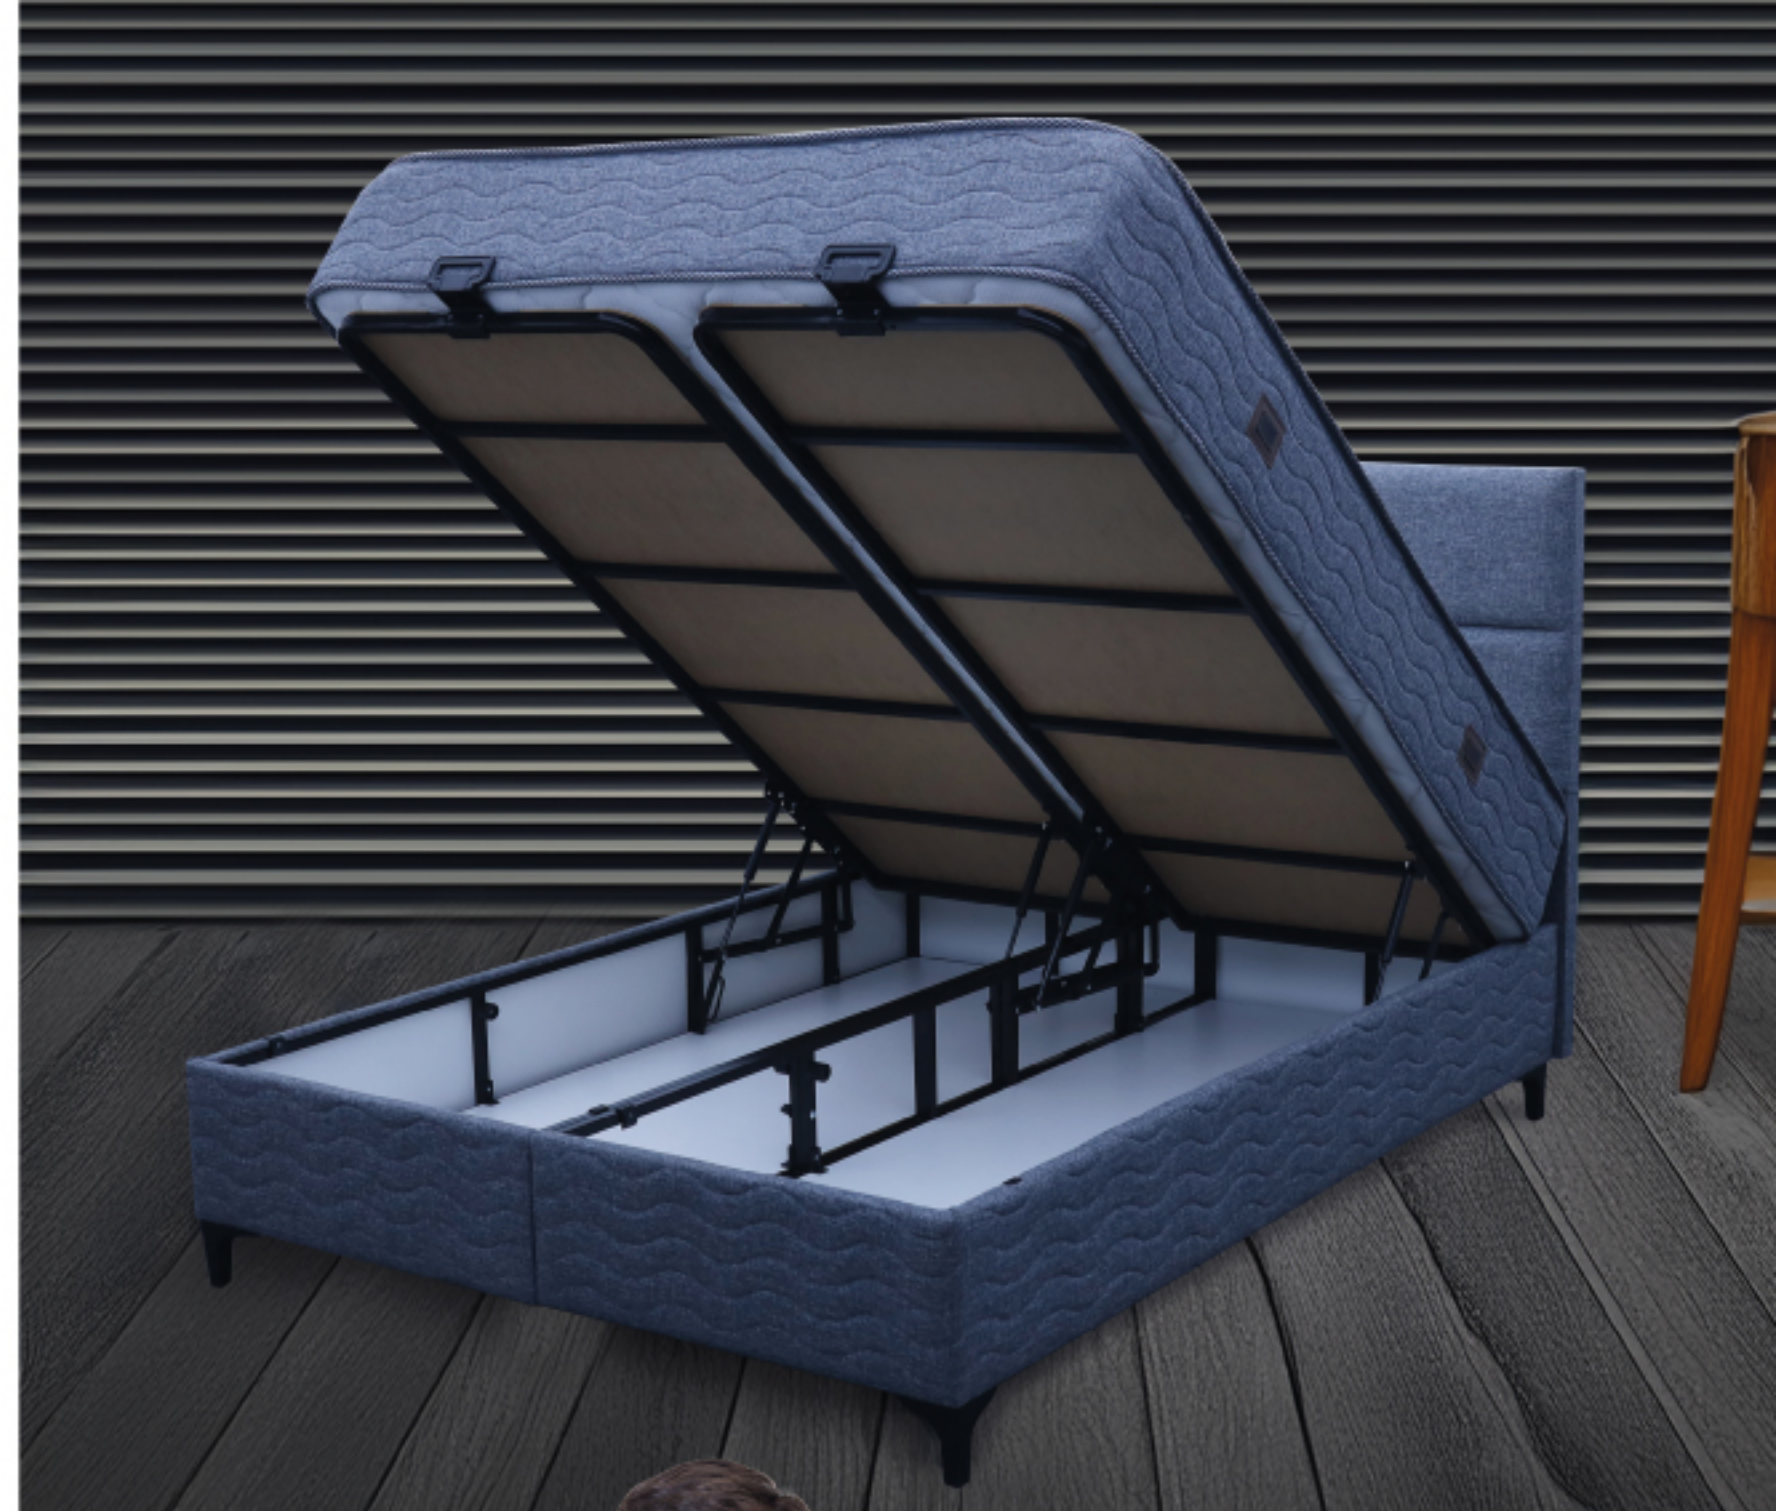

ENHIS

3'lü
SET

SOLID ÇELİK BAZA
ALASKA PETLİ YATAK

SHINE 3'lü SET

- ÖRME KILBAŞ
 - HERBİL YAY
 - ORTOPEDİK
 - KUŞIYU SÜNGER
 - TEK TARAFLI
 - 27 CİT
 - ÇOK YÖNLÜ
 - KYAK YÜKSEKLİĞİ
 - ROBOT SÜPÜRGE UYUMLU
 - EMİYYELİ KLİDE
 - ÇELİK ÇATIR
 - BAKIM UYUMLU
- YUMUŞAK ORTA SERT SERT

INTEREST

3'lü
SET

SOLID ÇELİK BAZA
VISCOLINE YATAK

INTEREST 3'lü SET

- YÜKSEK KUMAŞ
 - HİBRİT PAM
 - YÜKSEK SANGER
 - 28 cm
 - RAMAT UYUŞU
 - GENİŞ İÇ İNÇİM
 - KYAK YÜKSEKLİĞİ
 - ROBOT SİPİRGE UYUŞU
 - EMNİYET KİLİDİ
- YUMUŞAK ORTA SERT SERT