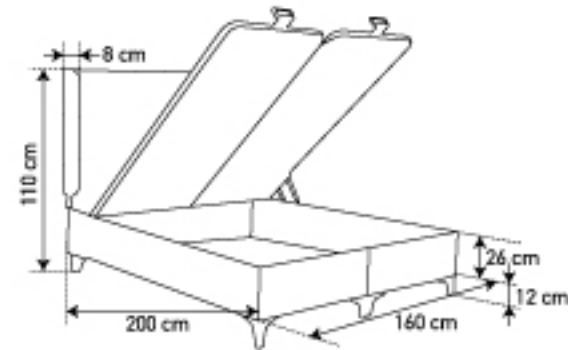

www.zenyat.com.tr

ZENYAT

3'lü
SET

SOLID ÇELİK BAZA
SLEEP POCKET YATAK

LION 3'ü SET

- ÖRME KILBAŞ
 - TÜBBE YATILANMISIZ YAT
 - ORTOPEDİ
 - KUŞIYU SİNGER
 - TEK TARAFLI
 - 29 CM YATAK YÜKSEKLİĞİ
 - LENGİ Kİ HAÇM
 - KYAK YÜKSEKLİĞİ
 - ROBOT SÜPÜRGE UYUMLU
 - EMİYELİ BAĞCI
 - ÇELİK GÖVDE
 - BAHAT UYU
- YUMUŞAK ORTA SERT SERT