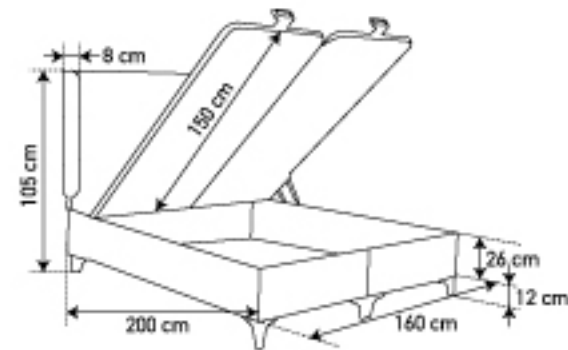

YUMUŞAK ORTA SERT SERT

LOFT

3'lü
SET

SOLID ÇELİK BAZA
EGE YATAK

LOFT 3'lü SET

- İKİZ KANAK
 - HİBRİT PAY
 - YARI ORTOPEDİK
 - ÇİT YARALI
 - YATAK YÜKSEKLİĞİ 19 cm
 - BAKIM ÜYKÜ
 - GENİŞ İZ HANCI
 - KYAK YÜKSEKLİĞİ
 - ROBOT SÜPÜRGE UYUMLU
 - EMNİYET KİLİDİ
 - ÇELİK ÖYKÜ
- YUMUŞAK ORTA SERT SERT

SOLID ÇELİK BAZA
EGE YATAK

LOFT TEKLI SET

- ANKA KIRIŞI
- HERKİL YİY
- YARU ORTOPEDİK
- ÇİT TARAFI
- YATAK YÜK SİKLİŞİ
- GENİŞ İÇ HANGİM
- AFAK YÜKSELİŞİ
- KERKE SİPİRDE UYUMU
- EMANET KİLİSİ
- ÇELİK GÜVE
- FANAT UYKU