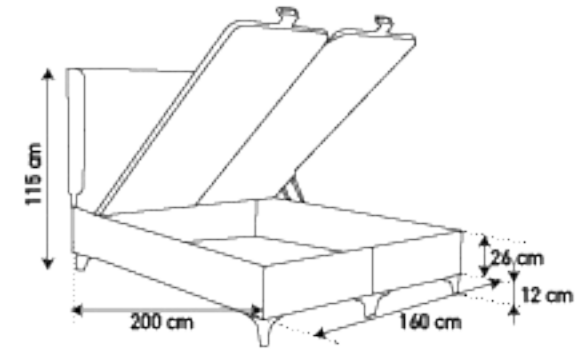

YUMUŞAK ORTA SERT SERT

LOFT

3'lü
SET

SOLID ÇELİK BAZA
EGE YATAK

LOFT 3'lü SET

- İKİZ KANAK
 - HİBRİT PAY
 - YARI ORTOPEDİK
 - ÇİT YARALI
 - YATAK YÜKSEKLİĞİ 19 cm
 - BAKIM ÜYKÜ
 - GENİŞ İZ HANCI
 - KYAK YÜKSEKLİĞİ
 - ROBOT SÜPÜRGE UYUMLU
 - EMNİYET KİLİDİ
 - ÇELİK ÖYKÜ
- YUMUŞAK ORTA SERT SERT