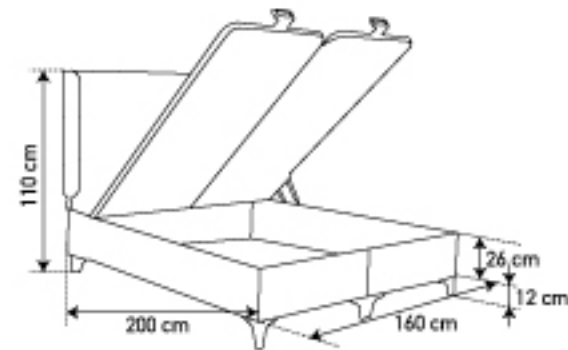

INTEREST

3'lü
SET

SOLID ÇELİK BAZA
VISCOLINE YATAK

INTEREST 3'lü SET

- YÜKSEK KUMAŞ
 - HİBRİT PAM
 - YÜKSEK SANGER
 - 28 cm
 - RAMAT UYUŞU
 - GENİŞ İÇ İNÇİM
 - KYAK YÜKSEKLİĞİ
 - ROBOT SİPİRGE UYUŞU
 - EMNİYET KİLİDİ
- YUMUŞAK ORTA SERT SERT

DUAL

3'lü
SET

SOLID ÇELİK BAZA
RABBIT YATAK

"Alınacak Sipariş"
zenyat
YATAK • BAZA • BAŞLIK

www.zenyat.com.tr

DUAL 3'lü SET

- YARSAK TEPE DOKUNU KILMAS
 - HIBRİT YAT
 - ORTOPEDİ
 - KIŞIYU SÜNGER
 - ÇİFT TARAFU
 - YATAK YÜKSEKLİĞİ 28
 - GENİŞ İÇ HAŞA
 - AYAK YÜKSEKLİĞİ
 - RABBIT SÜPÜRGE UYUMU
 - EMANİYET KILDI
 - ÇUKUK ÇÖZÜM
 - KAMAT UYU
- YUMUŞAK ORTA SERT SERT