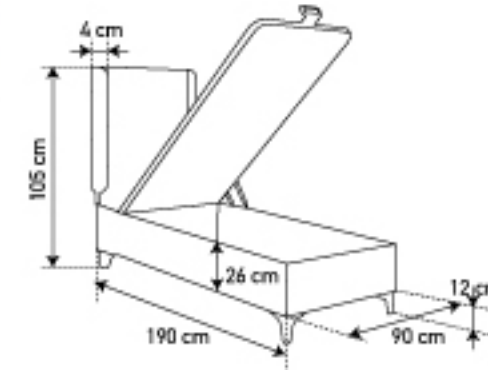

- ANKA KIRIŞI
- HERKİL YİY
- YARU ORTOPEDİK
- ÇİT TARAFI
- YATAK YÜK SİKLİŞİ
- GENİŞ İÇ HANGİM
- AFAK YÜKSELİŞİ
- KERKE SİPİRDE UYUMU
- EMANET KİLİSİ
- ÇELİK GÜVE
- FANAT UYKU

YUMUŞAK ORTA SERT SERT