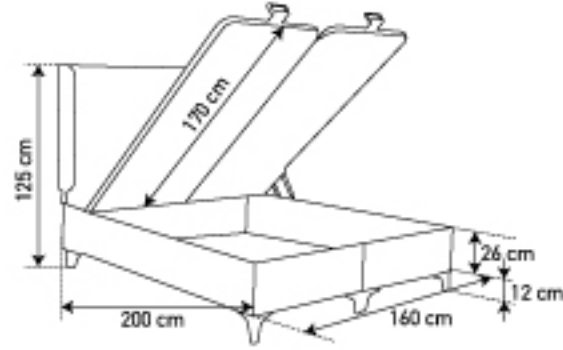

INTEREST

3'lü
SET

SOLID ÇELİK BAZA
VISCOLINE YATAK

INTEREST 3'lü SET

- YÜKSEK KUMAŞ
 - HİBRİT PAM
 - YÜKSEK SANGER
 - 28 cm
 - RAMAT UYUŞU
 - GENİŞ İÇ İNÇİM
 - KYAK YÜKSEKLİĞİ
 - ROBOT SİPİRGE UYUŞU
 - EMNİYET KİLİDİ
- YUMUŞAK ORTA SERT SERT

DUAL

3'lü
SET

SOLID ÇELİK BAZA
RABBIT YATAK

"Alınacak Sipariş"
zenyat
YATAK • BAZA • BAŞLIK

www.zenyat.com.tr

DUAL 3'lü SET

- YARSAK TEPE DOKUNU KILMAS
 - HIBRİT YAT
 - ORTOPEDİ
 - KIŞIYU SÜNGER
 - ÇİFT TARAFU
 - YATAK YÜKSEKLİĞİ 28
 - GENİŞ İÇ HAŞA
 - AYAK YÜKSEKLİĞİ
 - RABBIT SÜPÜRGE UYUMU
 - EMANİYET KILDI
 - ÇUKUK ÇÖZÜM
 - KAMAT UYU
- YUMUŞAK ORTA SERT SERT

FIORE

3'lü
SET

SOLID ÇELİK BAZA
SALTON YATAK

www.zenyat.com.tr

“İhtisastan Kurumları”
zenyat
YATAK • BAZA • BAĞLIK

www.zenyat.com.tr

- ÖRME KLİMAŞ
 - HERKİL TAY
 - ORTOPEDİ
 - ÇİFT YARALI
 - 26 CM
 - YATAK YÜKSEKLİĞİ
 - ÇEŞİT KILIM
 - AYAK YÜKSEKLİĞİ
 - ROBOT SÜPÜRGE UYUMU
 - EMNİYET KİLİDİ
 - RAMAT UYUMU
- YUMUŞAK ORTA SERT SERT