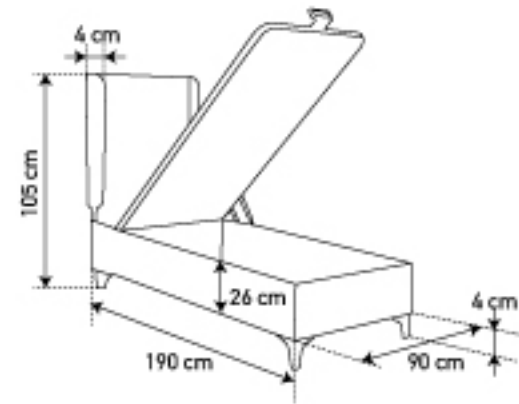

TWIN BED YAVRULU SET