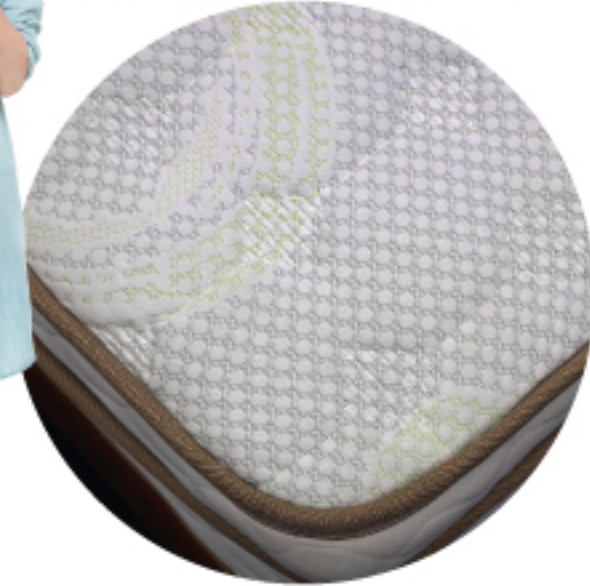

www.zenyat.com.tr

ZENYAT

3'lü
SET

SOLID ÇELİK BAZA
SLEEP POCKET YATAK

LION 3'ü SET

- ÖRME KILBAŞ
 - TÜBBE YATILANMISIZ YAT
 - ORTOPEDİ
 - KUŞIYU SİNGER
 - TEK TARAFLI
 - 29 CM YATAK YÜKSEKLİĞİ
 - LENGİ Kİ HAÇM
 - KYAK YÜKSEKLİĞİ
 - ROBOT SÜPÜRGE UYUMLU
 - EMİYELİ BAĞCI
 - ÇELİK GÖVDE
 - BAHAT UYU
- YUMUŞAK ORTA SERT SERT

CHESTER

3'lü
SET

SOLID ÇELİK BAZA
ICE SLEEP YATAK

CHESTER 3'lü SET

- HERKİL YAT
 - ORTOPEDİ
 - HOŞTUDU SİNERJİ
 - ÇİT TARKİMLİ
 - 29 YIL GARANTİ
 - ICE SLEEP KİNAŞ
 - CEHİZ KİNAŞ
 - AYAK YÜKSEKLİĞİ
 - ROBOT SÜPÜRGE UYUMU
 - EMNİYET KİLİDİ
 - ÇEKİCİ GİYER
 - BAKIM İYİDİ
- YUMUŞAK ORTA SERT SERT