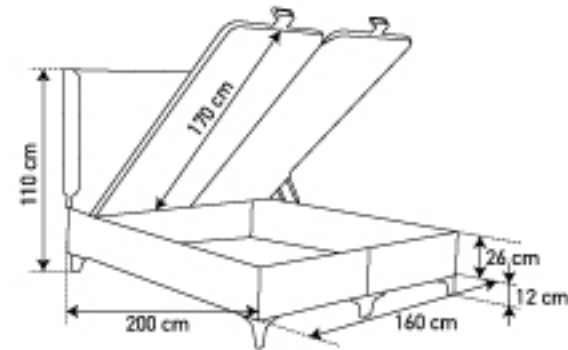

ENHIS

3'lü
SET

SOLID ÇELİK BAZA
ALASKA PETLİ YATAK

SHINE 3'lü SET

- ÖRME KILBAŞ
 - HERBİL YAY
 - ORTOPEDİK
 - KUŞIYU SÜNGER
 - TEK TARAFLI
 - 27 CİT
 - ÇOK YÖNLÜ
 - KYAK YÜKSEKLİĞİ
 - ROBOT SÜPÜRGE UYUMLU
 - EMİYYELİ KLİDE
 - ÇELİK ÇATIR
 - BAKIM UYUMLU
- YUMUŞAK ORTA SERT SERT

INTEREST

3'lü
SET

SOLID ÇELİK BAZA
VISCOLINE YATAK

INTEREST 3'lü SET

- YÜKSEK KUMAŞ
 - HİBRİT PAM
 - YÜKSEK SANGER
 - 28 cm
 - RAMAT UYUŞU
 - GENİŞ İÇ İNÇİM
 - KYAK YÜKSEKLİĞİ
 - ROBOT SİPİRGE UYUŞU
 - EMNİYET KİLİDİ
- YUMUŞAK ORTA SERT SERT