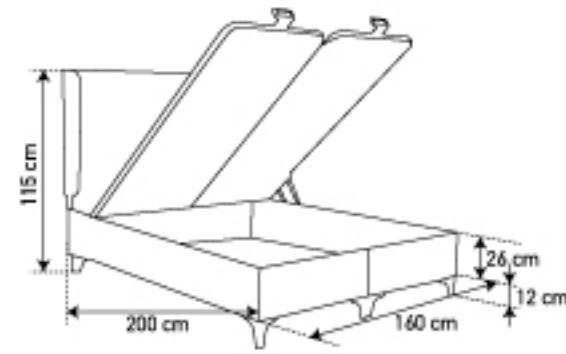

MİLA

3'lü
SET

SOLID ÇELİK BAZA
MİLA YATAK

MİLA 3'lü SET

- YARSAH TÜYÜ KİMAŞ
 - HEKİMLİ YAT
 - ORTOPEDİK
 - KUŞİTÜYÜ SİNGER
 - TWİK SARAFU
 - 29 CİT
 - KEHİŞ İÇ İNÇİM
 - KYAK YÜKSEKLİĞİ
 - ROBOT SÜPÜRGE İYİLEMLİ
 - EMİNYETİ KİLİDİ
 - ÇEKİLİ GÖYER
 - BAKIMT İYİMLİ
- YUMUŞAK ORTA SERT SERT

INTEREST

3'lü
SET

SOLID ÇELİK BAZA
VISCOLINE YATAK

INTEREST 3'lü SET

- YÜKSEK KUMAŞ
 - HİBRİT PAM
 - YÜKSEK SANGER
 - 28 cm
 - RAMAT UYUŞU
 - GENİŞ İÇ İNÇİM
 - KYAK YÜKSEKLİĞİ
 - ROBOT SİPİRGE UYUŞU
 - EMNİYET KİLİDİ
- YUMUŞAK ORTA SERT SERT